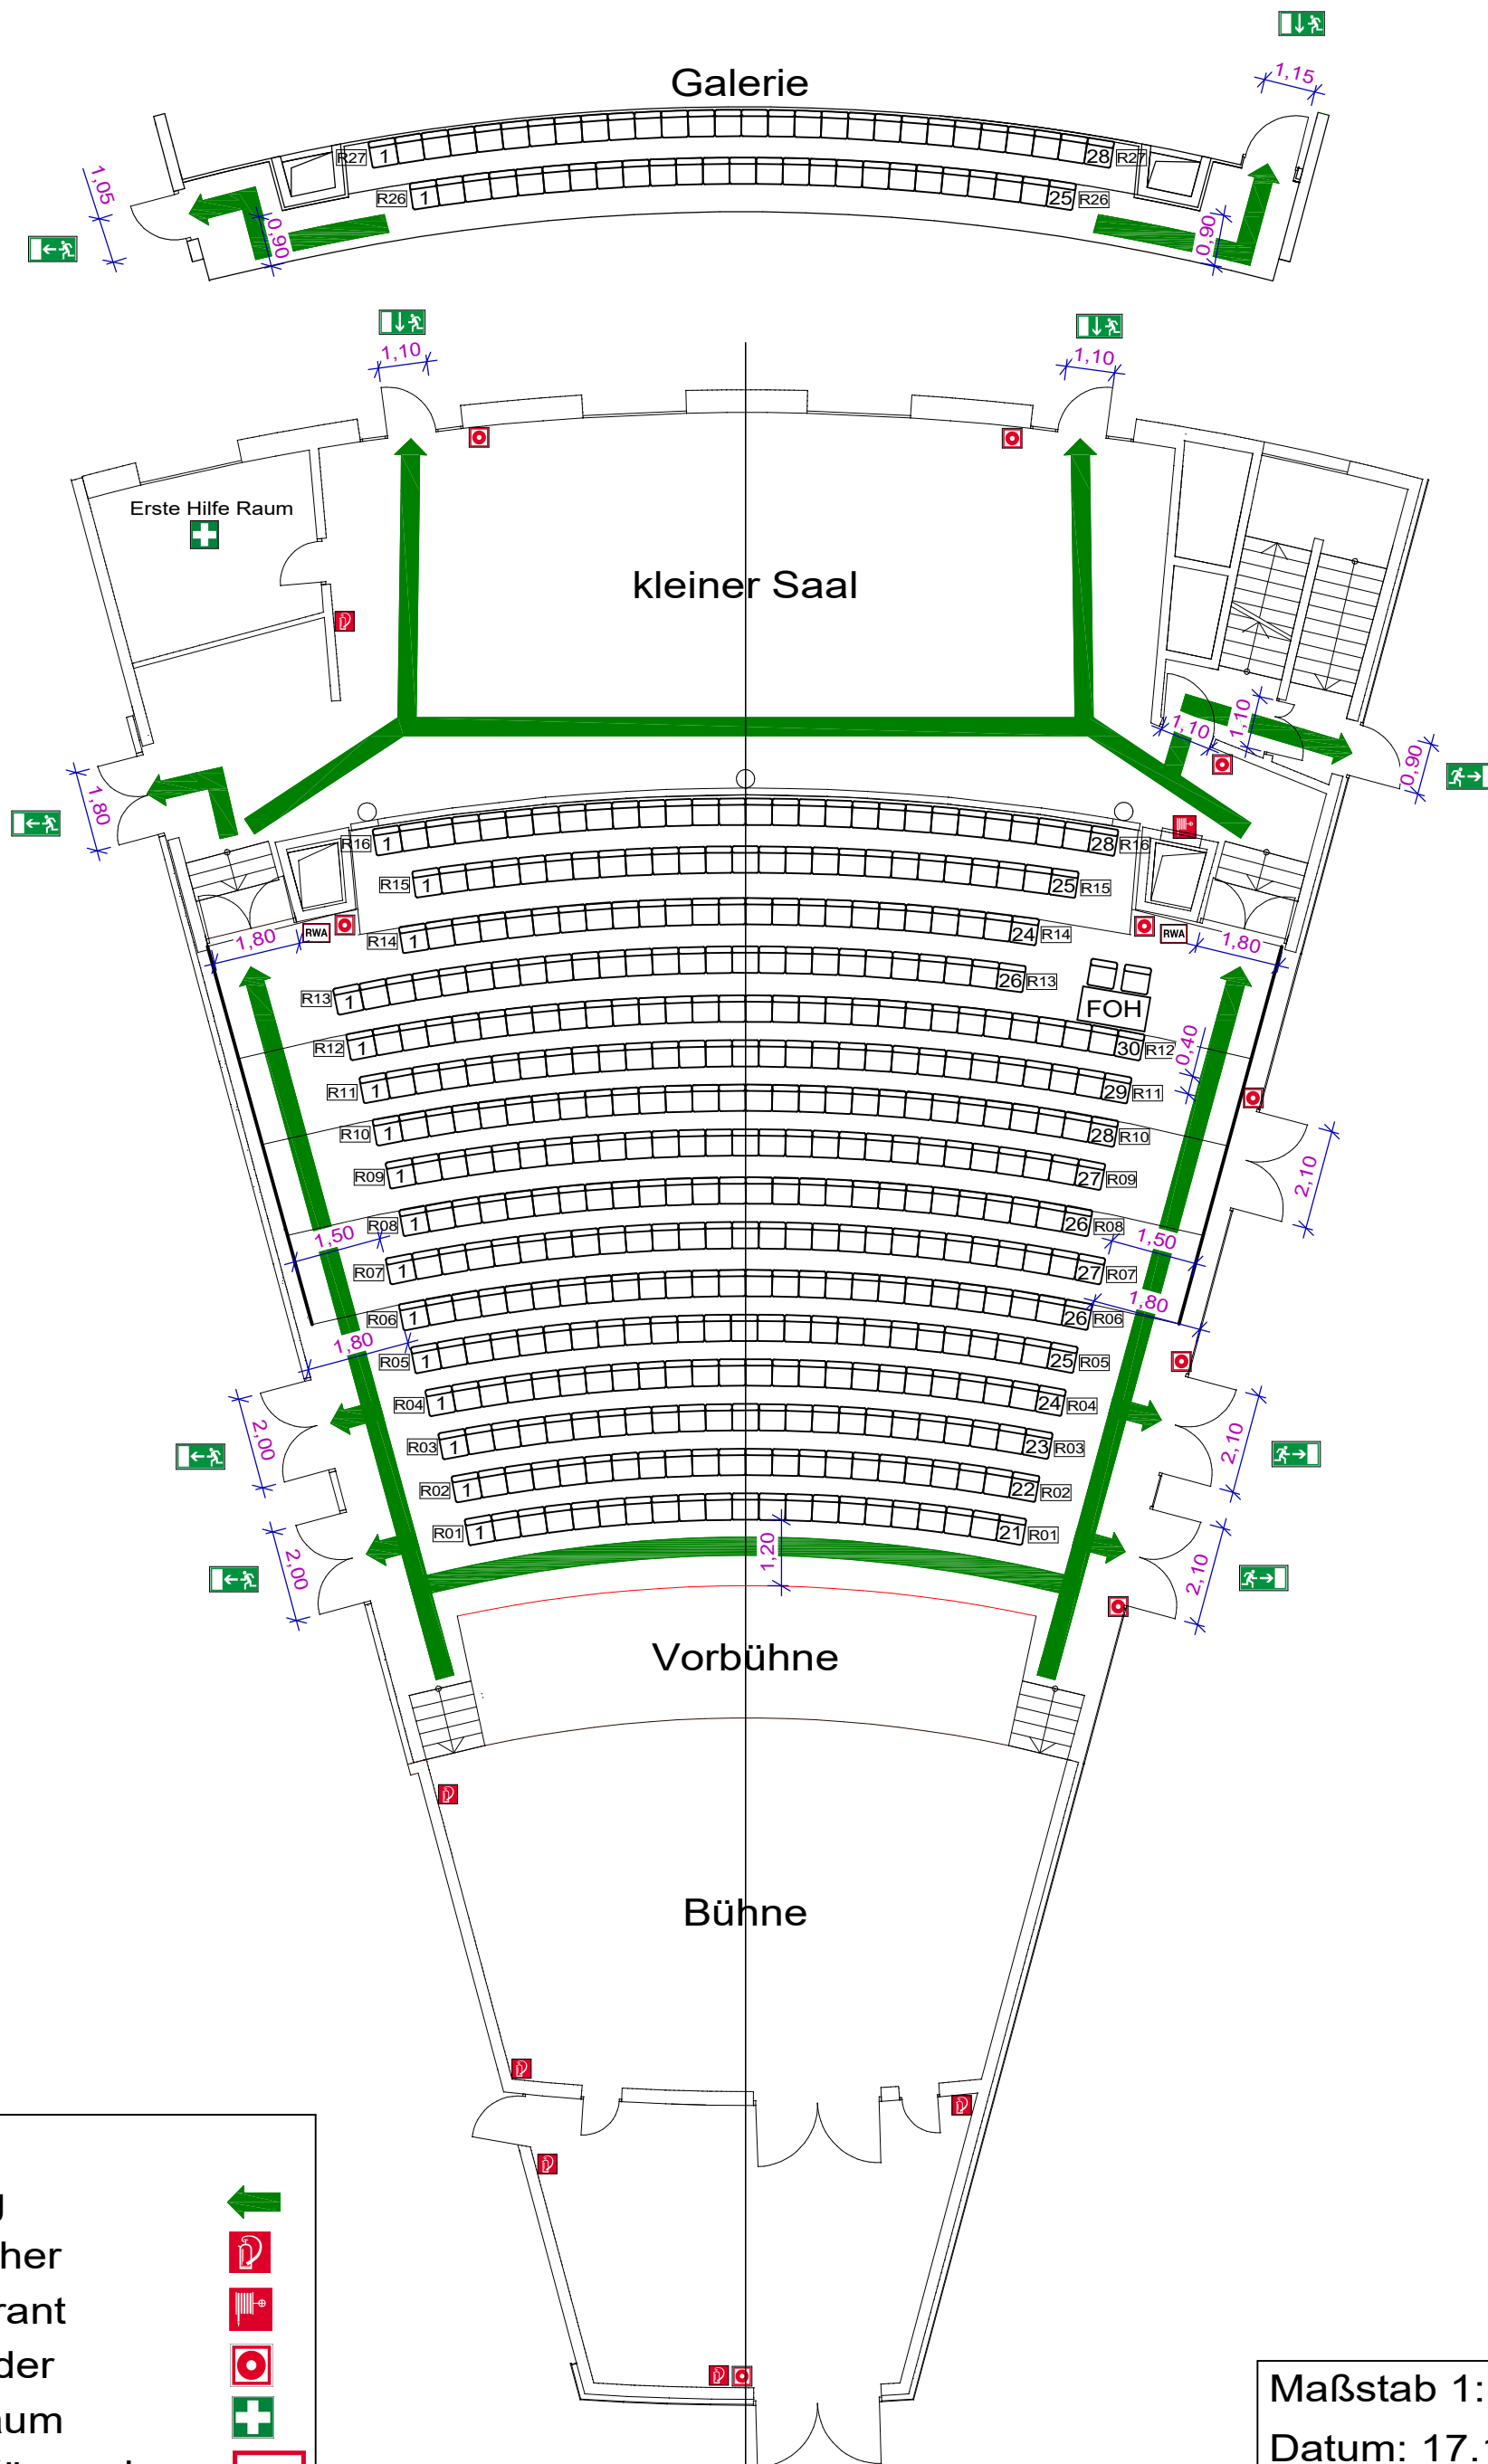

Großer Saal + Galerie, erhöht, Reihenbestuhlung, mit Vorbühne, FOH

Saalplan Nr.: 3D (464 Personen)

Legende:

- Fluchtweg 
- Feuerlöscher 
- Wandhydrant 
- Feuermelder 
- Sanitätsraum 
- Rauch-/Wärmeabzug 

Maßstab 1:150
Datum: 17.12.2015
Ersteller: Lemberger