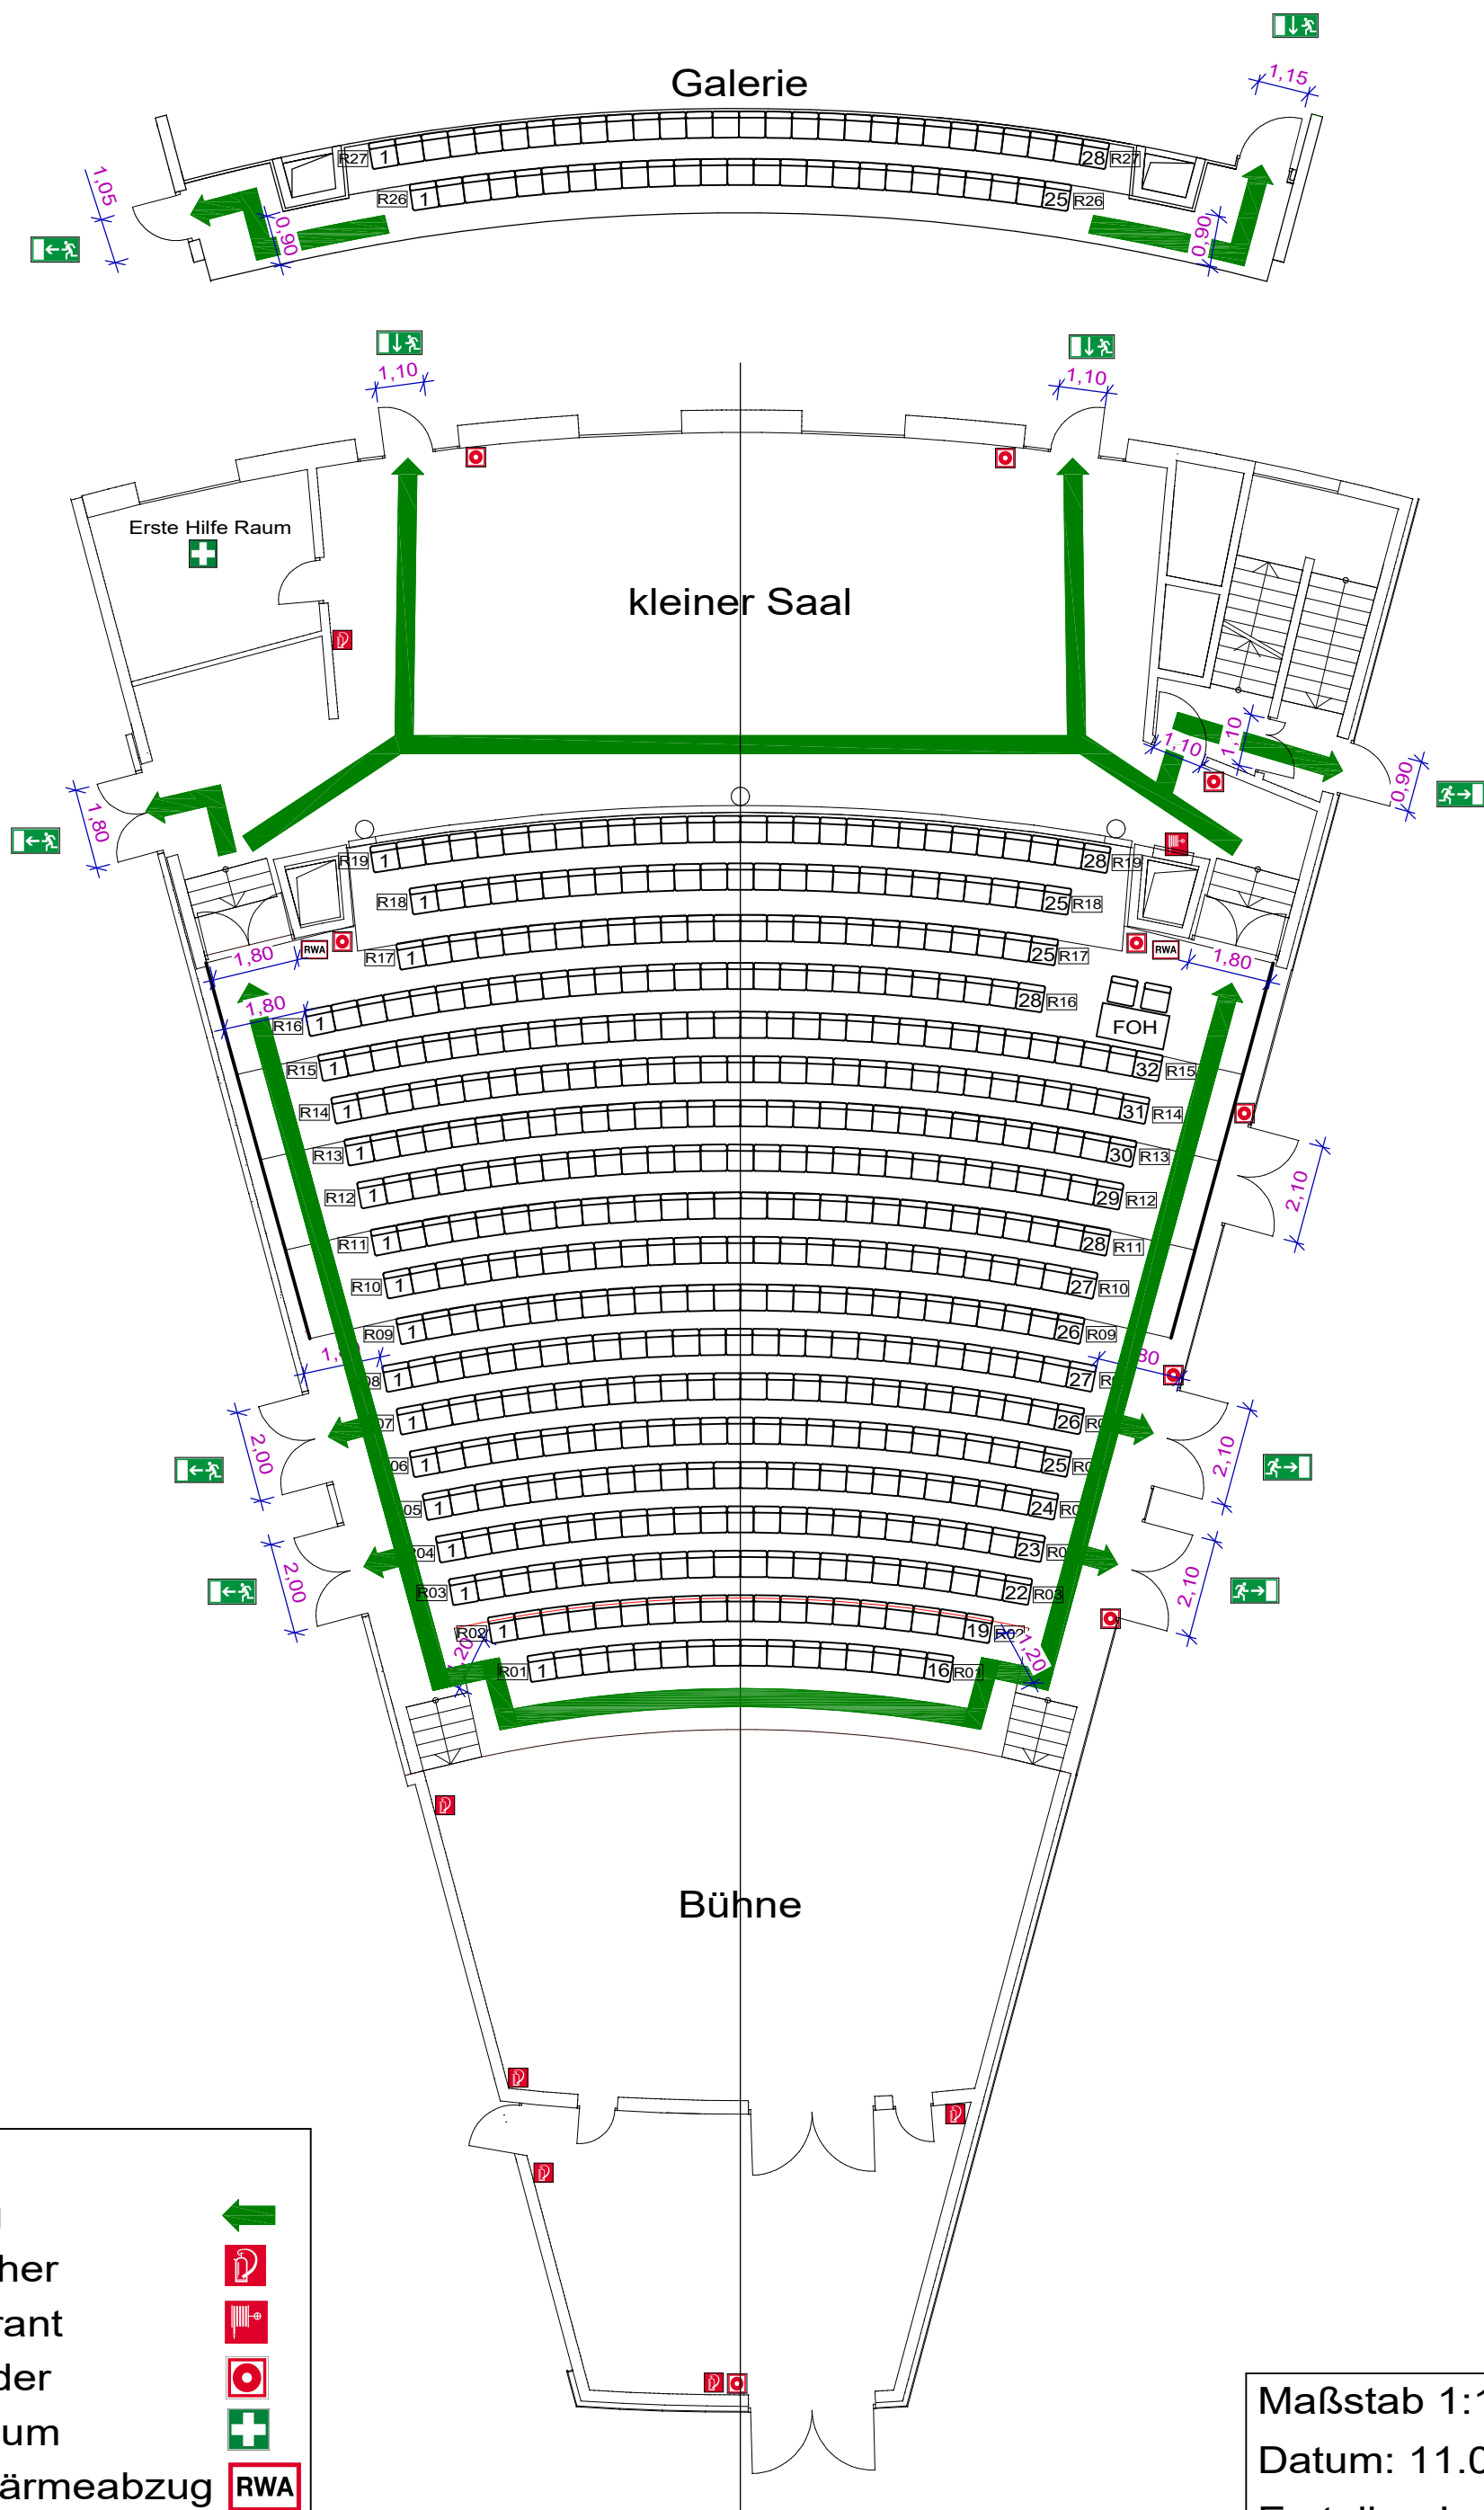

Großer Saal + Galerie, erhöht, Reihenbestuhlung ohne Vorbühne

Saalplan Nr.: 24D (544 Personen)

Legende:

- Fluchtweg 
- Feuerlöscher 
- Wandhydrant 
- Feuermelder 
- Sanitätsraum 
- Rauch-/Wärmeabzug 

Maßstab 1:150
 Datum: 11.02.2019
 Ersteller: Lemberger